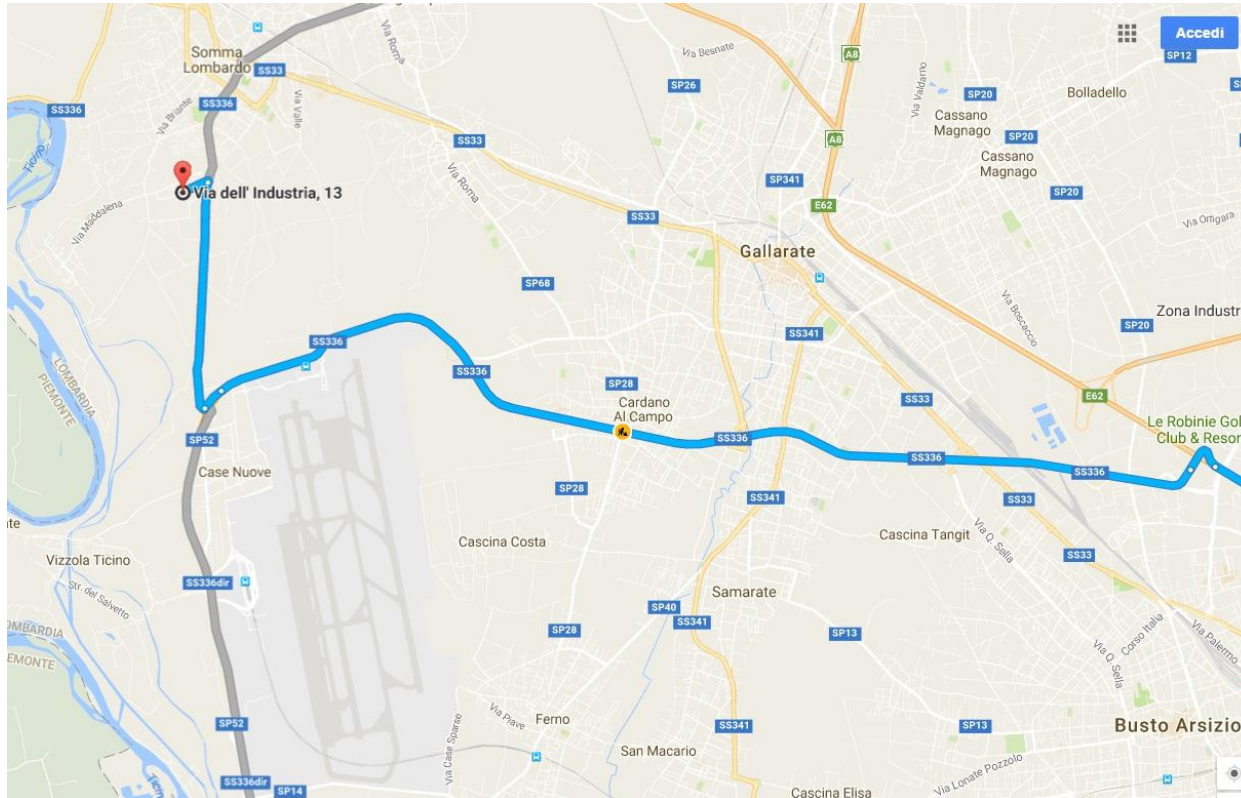

Per qualsiasi necessità ci chiami al numero 3455988614, 0331982312.

Distinti saluti e buon viaggio.

Lo staff di Easy Parking Malpensa.

NAVIGATORE

Se Lei dispone di un navigatore, impostarlo su: **SOMMA LOMBARDO (VA), VIA DELL'INDUSTRIA, 13.**

Provenendo da Milano

Strada Statale 336/SS336.
Guida in direzione di Via
dell' Industria
4 min (3,1 km)

Alla rotonda prendi
la 1^a uscita e prendi Via per
Tornavento/Strada Statale
336/SS336

Continua a seguire la Strada
Statale 336/SS336
2,7 km

Alla rotonda prendi
la 3^a uscita e prendi Via
dell' Industria
350 m

Via dell' Industria, 13
21019 Somma lombardo VA

Provenendo da Novara

SS336dir in direzione
di Somma Lombardo
9 min (12,0 km)

Entra in SS336dir
8,8 km

Prendi l'uscita
verso Somma/Lombardo
250 m

Alla rotonda prendi
la 3^a uscita e prendi Via per
Tornavento/Strada Statale
336/SS336

Continua a seguire la Strada
Statale 336/SS336
2,9 km

Alla rotonda prendi
la 3^a uscita e prendi Via
dell' Industria
36 s (350 m)